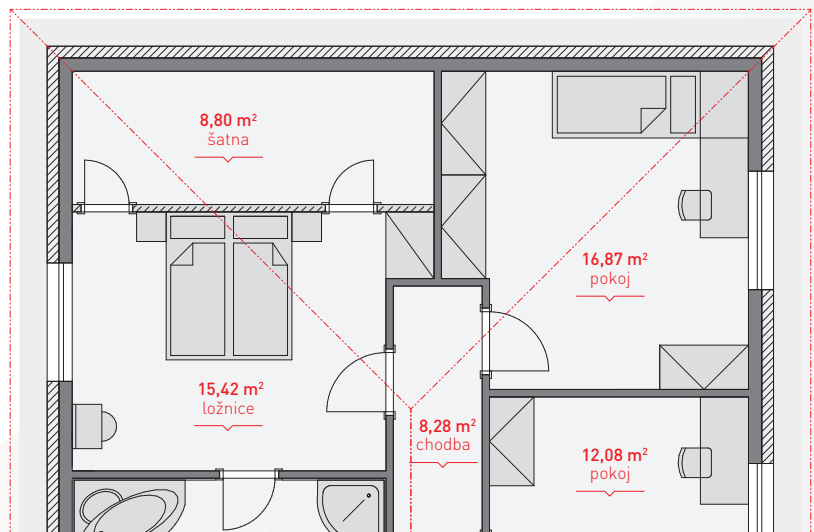

# GAIA

- zastavěná plocha 149,46 m<sup>2</sup>
- podlahová plocha 126,58 m<sup>2</sup>
- počet osob 4-5
- obytné místnosti 5+kk (4+kk)

5+kk

## DŮM VĚTŠÍ VELIKOSTNÍ KATEGORIE

Přízemní dům jednoduchého obdélníkového tvaru s valbovou střechou.

Otevřená dispozice obývacího pokoje s kuchyní je navržena dle posledních trendů bydlení.

Díky propojení kuchyně s jídelnou a obývacím pokojem působí dům vzdušně a otevřeně, což umožňuje kontakt celé rodiny.

Prostorná koupelna s vanou, sprchovým koutem a možností umístění dvou umyvadel a bidetu, poskytuje komfort pro vícečlennou rodinu.

Přístup na terasu umožňují dvoje francouzské dveře, a je tak vytvořen větší přímý kontakt se zahradou. Dům umožňuje zrcadlové provedení a je vhodný pro umístění na pozemku, kde je vchod do domu z jihu, jihozápadu a jihovýchodu.

4+kk

5,31 m

6,20 m