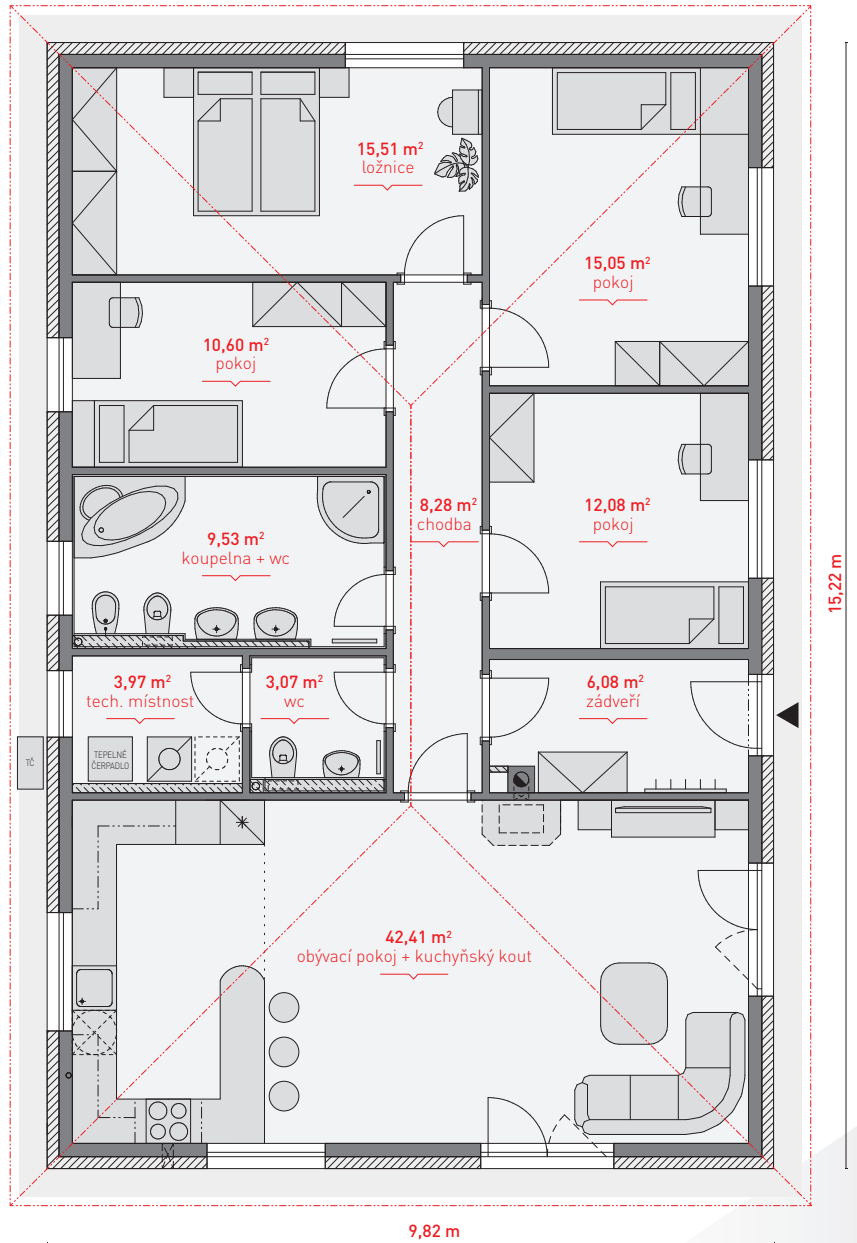

# GAIA

- zastavěná plocha 149,46 m<sup>2</sup>
- podlahová plocha 126,58 m<sup>2</sup>
- počet osob 4-5
- obytné místnosti 5+kk (4+kk)

5+kk

## DŮM VĚTŠÍ VELIKOSTNÍ KATEGORIE

Přízemní dům jednoduchého obdélníkového tvaru s valbovou střechou.

Otevřená dispozice obývacího pokoje s kuchyní je navržena dle posledních trendů bydlení.

Díky propojení kuchyně s jídelnou a obývacím pokojem působí dům vzdušně a otevřeně, což umožňuje kontakt celé rodiny.

Prostorná koupelna s vanou, sprchovým koutem a možností umístění dvou umyvadel a bidetu, poskytuje komfort pro vícečlennou rodinu.

Přístup na terasu umožňují dvoje francouzské dveře, a je tak vytvořen větší přímý kontakt se zahradou. Dům umožňuje zrcadlové provedení a je vhodný pro umístění na pozemku, kde je vchod do domu z jihu, jihozápadu a jihovýchodu.

4+kk

5,31 m

6,20 m