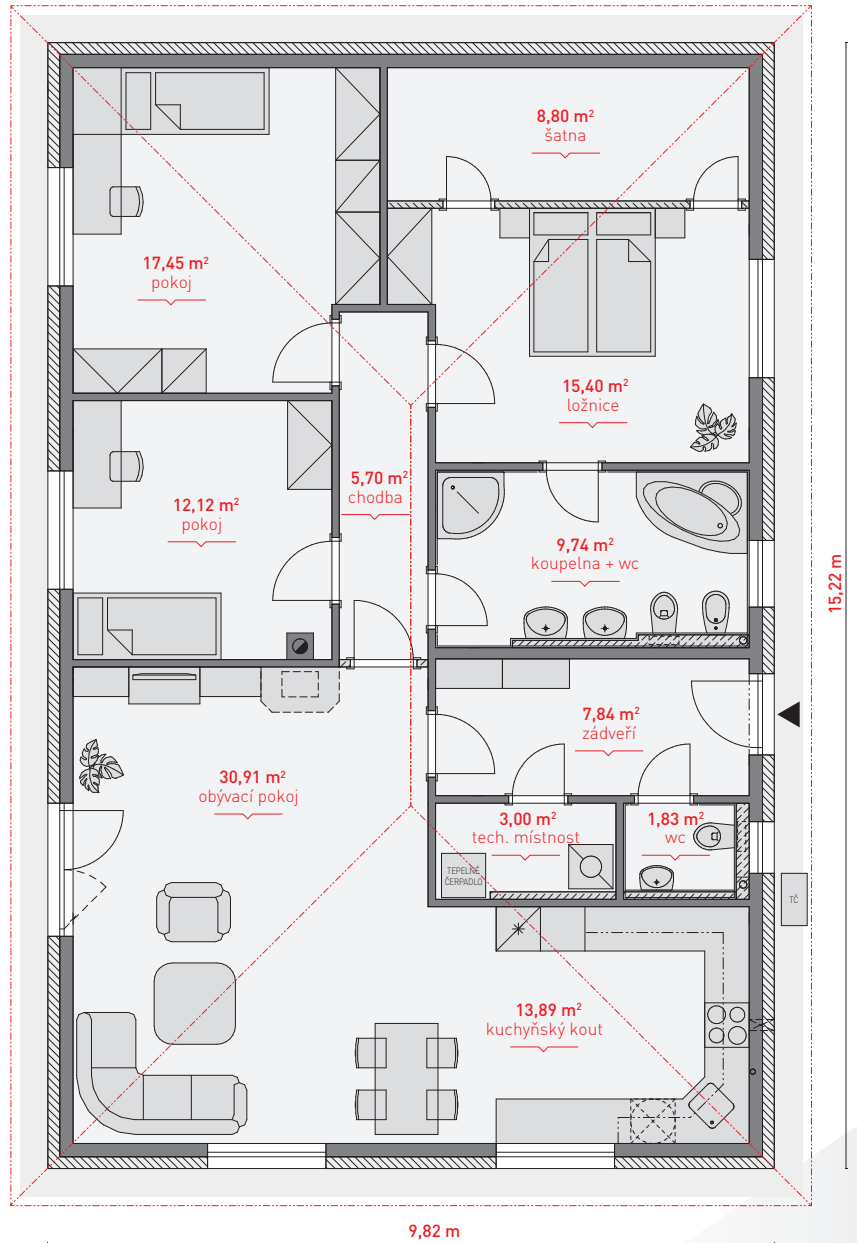

19

PLUTOS

- zastavěná plocha 149,46 m²
- podlahová plocha 126,68 m²
- počet osob 4-5
- obytné místnosti 4+kk (5+kk)

4+kk

DŮM STŘEDNÍ VELIKOSTNÍ KATEGORIE

Přízemní dům je velmi prostorný a dispozičně otevřený a byl navržen dle současných trendů bydlení. Propojením kuchyně s obývacím pokojem vznikla velmi prostorná obývací část, která svým umístěním umožňuje celodenní proslunění. Bezprostřední kontakt se zahradou a přístup na terasu umožňují široké prosklené francouzské dveře. Velmi prostorná ložnice umožňuje oddělení samostatné šatny. Trend prostorné koupelny s vanou a sprchovým koutem, možnost umístění druhého umyvadla případně bidetu uspokojí i nejnáročnějšího zákazníka. Technická místnost poskytuje další úložné prostory a zároveň slouží pro umístění kotle a pračky. Samozřejmostí je možnost zrcadlového otočení, čímž vznikne větší variabilita umístění na pozemek. Dům je možné realizovat v provedení 4+kk nebo 5+kk.

5+kk