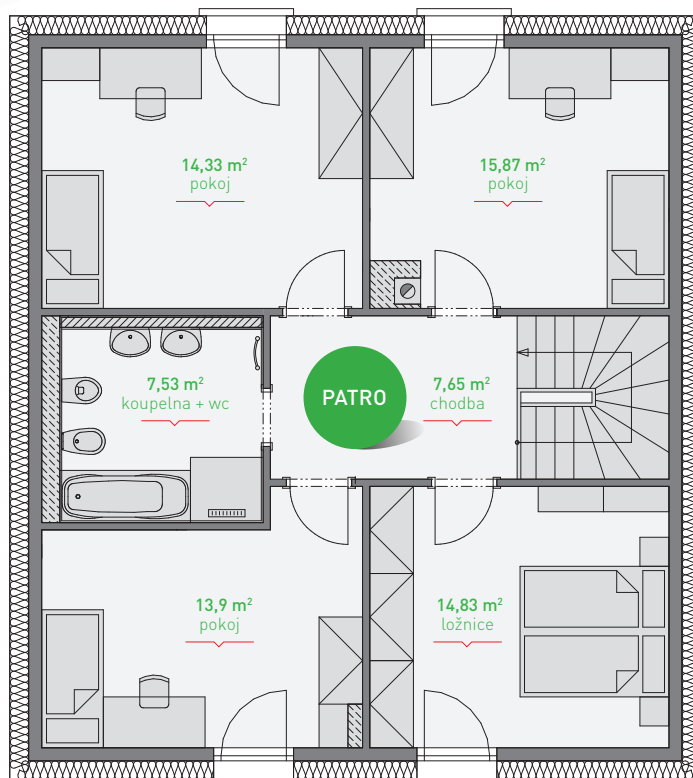

Do horního podlaží, které je zamýšlené jako klidová část domu, vede schodiště. Najdete zde 4 podobně velké ložnice a také koupelnu s vanou, sprchovým koutem, umyvadly, WC i bidetem. Všechny čtyři obytné místnosti v podkroví jsou prostorné a lze do nich umístit velké šatní skříně. Pro zvýšení kapacity úložných prostor lze využít technickou místnost i prostor pod schodištěm, který lze volitelně uzavřít.

Případné změny dispozice lze provést dle technických možností, po konzultaci s naším obchodně technickým poradcem.

Prohlédněte si na našich webových stránkách dům Ares i uvnitř díky našim virtuálním prohlídkám.

více informací
a virtuální prohlídka
na www.djt.cz