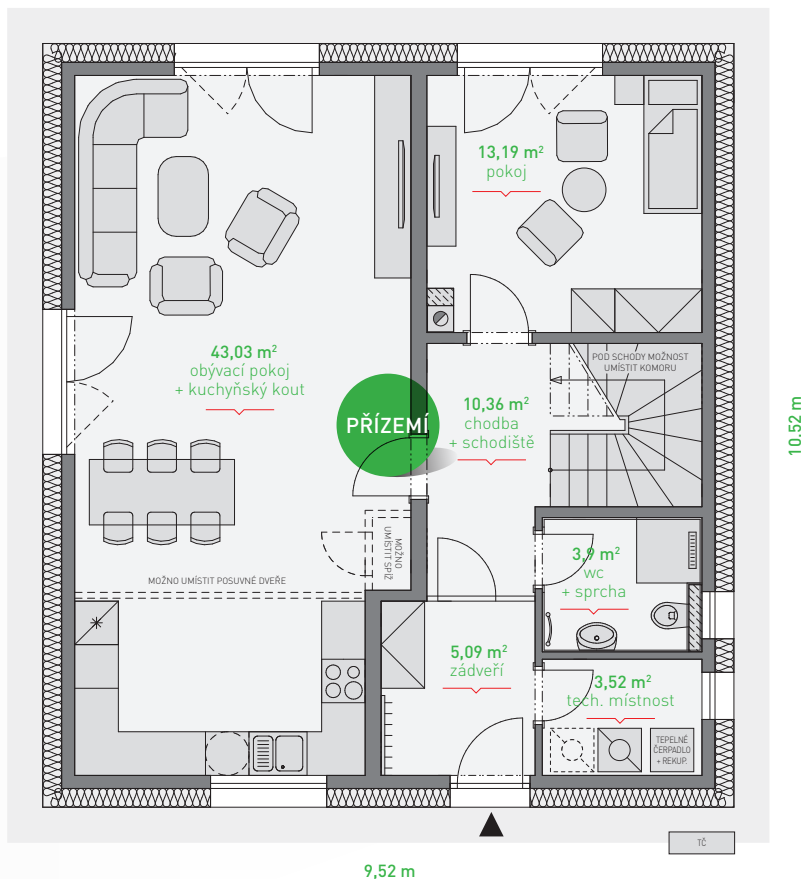

Do horního podlaží, které je zamýšlené jako klidová část domu, vede schodiště. Najdete zde 4 podobně velké ložnice a také koupelnu s vanou, sprchovým koutem, umyvadly, WC i bidetem. Všechny čtyři obytné místnosti v podkroví jsou prostorné a lze do nich umístit velké šatní skříně. Pro zvýšení kapacity úložných prostor lze využít technickou místnost i prostor pod schodištěm, který lze volitelně uzavřít.

Případné změny dispozice lze provést dle technických možností, po konzultaci s naším obchodně technickým poradcem.

Prohlédněte si na našich webových stránkách dům Ares i uvnitř díky našim virtuálním prohlídkám.

více informací
a virtuální prohlídka
na www.djt.cz