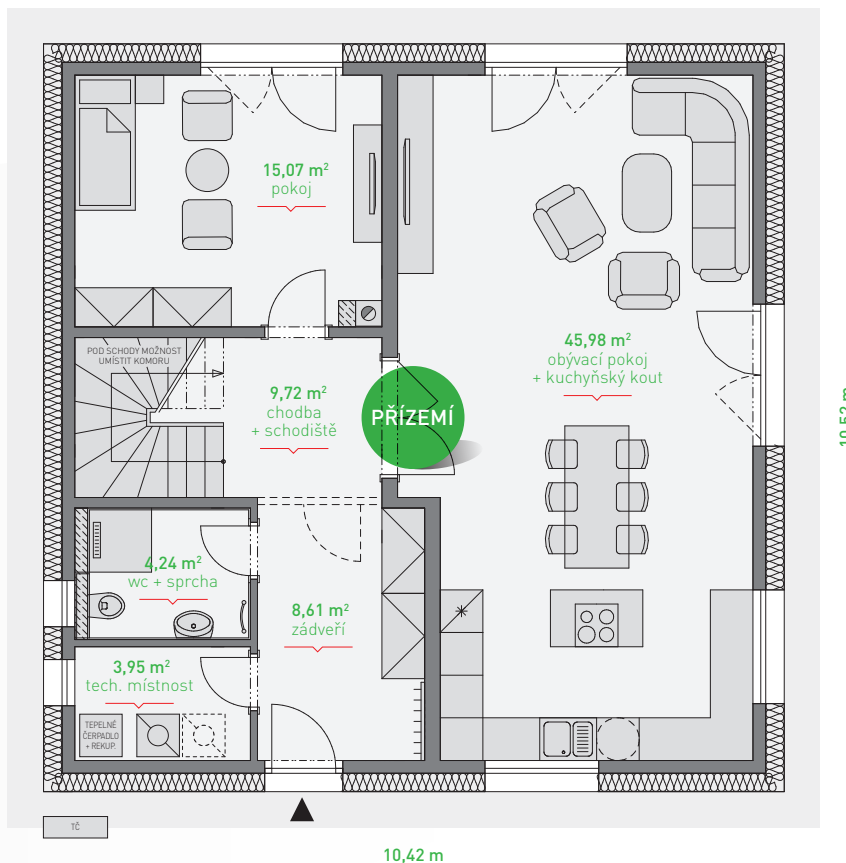

Do klidové části domu se dostanete po schodišti, které je situované naproti dveřím do obývacího pokoje. V patře najdete dva dětské pokoje, ložnici s vlastní šatnou a prostornou koupelnu s vanou, sprchovým koutem, dvojumyvadlem, WC a bidetem. Přímo proti schodům je navíc vytvořen malý pokoj, který lze využít jako pracovnu.

Případné změny dispozice lze provést dle technických možností, po konzultaci s naším obchodně technickým poradcem.

Prohlédněte si na našich webových stránkách dům Boreas i uvnitř díky našim virtuálním prohlídkám.

více informací
a virtuální prohlídka
na www.djt.cz