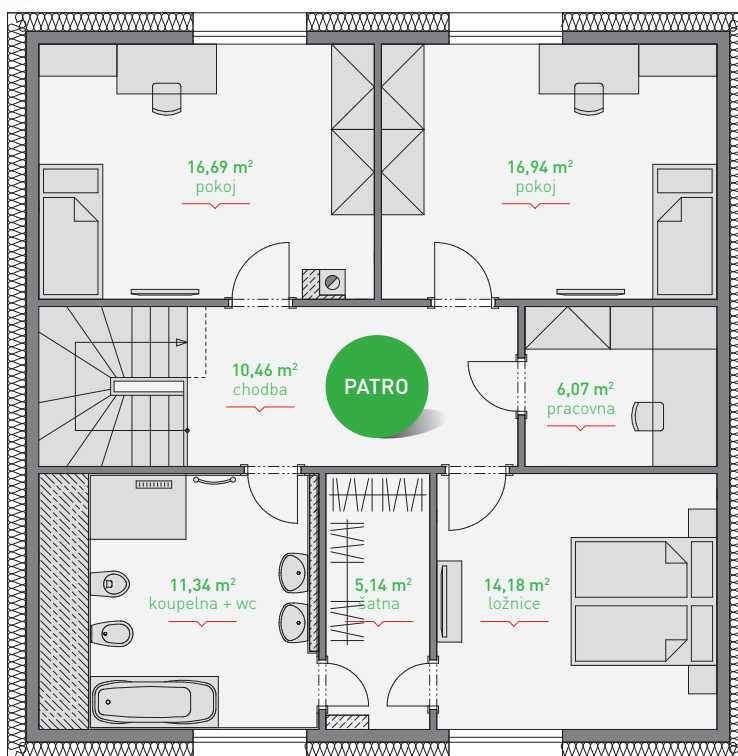

Do klidové části domu se dostanete po schodišti, které je situované naproti dveřím do obývacího pokoje. V patře najdete dva dětské pokoje, ložnici s vlastní šatnou a prostornou koupelnu s vanou, sprchovým koutem, dvojumyvadlem, WC a bidetem. Přímo proti schodům je navíc vytvořen malý pokoj, který lze využít jako pracovnu.

Případné změny dispozice lze provést dle technických možností, po konzultaci s naším obchodně technickým poradcem.

Prohlédněte si na našich webových stránkách dům Boreas i uvnitř díky našim virtuálním prohlídkám.

více informací
a virtuální prohlídka
na www.djt.cz