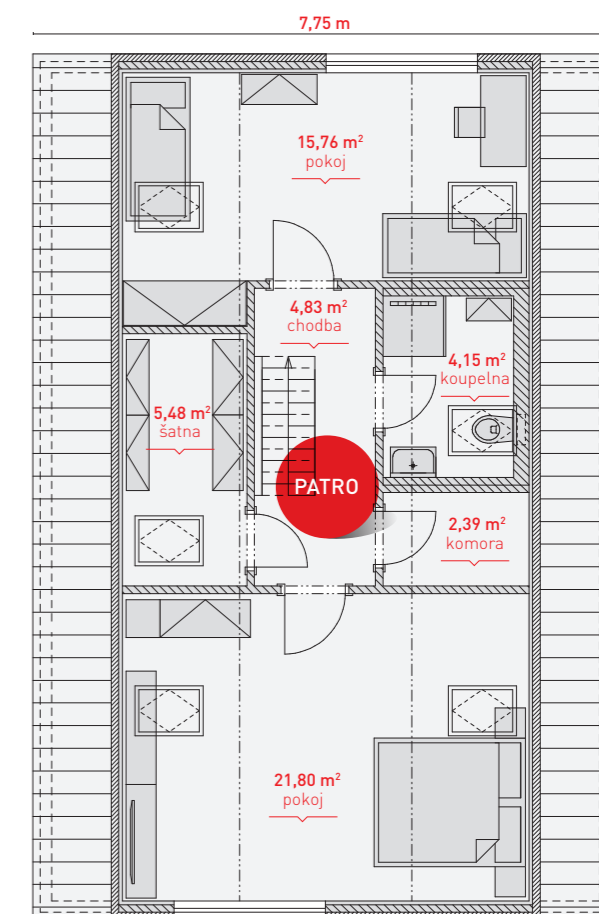

MD
04 MODULOVÝ
DOMEK

- zastavěná plocha 88,74 m²
- podlahová plocha 128,79 m²
- počet osob 4–8
- obytné místnosti 5+kk

**CHATA URČENÁ POUZE
PRO REKREAČNÍ UŽIVÁNÍ
4–8 OSOB**

Modulový domek MD04 je největším z navržených modulárních domů od Dům jedním tahem. Chata s obdélníkovým půdorysem, dispozicí 5+kk a podlahovou plochou 129 m² je určena pouze k rekreaci pro 4–8 osob.

Vstupní dveře vedou do zádveří s technickou místností, ze zádveří lze pokračovat do první ložnice do chodby s koupelnou a samostatným WC. Z chodby lze dále pokračovat do druhé ložnice nebo obývacího pokoje s kuchyňským koutem a dvěma francouzskými dveřmi vedoucími na terasu. Patro je řešeno jako otevřená dispozice s návrhem příček z lehkých konstrukcí, které prostor člení na dvě prostorné místnosti, šatnu, komoru a plnohodnotnou koupelnu. Dispozici chaty lze zrcadlově otočit, aby se co nejlépe přizpůsobila každému stavebnímu pozemku.

Modulové domy od Dům jedním tahem z lehkého keramického betonu mají v porovnání s ostatními modulovými systémy mnoho výhod. Samotná stavba je velmi rychlá. Montáž betonové konstrukce hrubé stavby 1.NP zabere pouze 1 den. Chata nabízí po dokončení dlouhou životnost a komfortní rekreační užívání.

Případné změny dispozice lze provést dle technických možností, po konzultaci s naším obchodně technickým poradcem.

PROVEDENÍ SE SEDLOVOU STŘECHOU
(sklon střechy 40°)