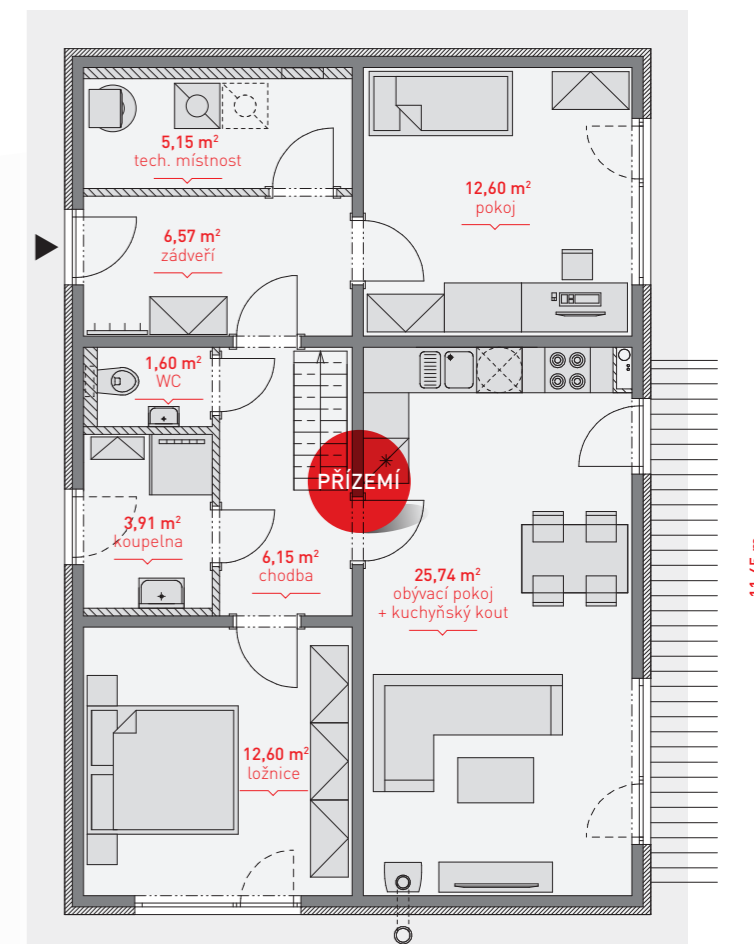

MD
04 MODULOVÝ
DOMEK

- zastavěná plocha 88,74 m²
- podlahová plocha 128,79 m²
- počet osob 4–8
- obytné místnosti 5+kk

**CHATA URČENÁ POUZE
PRO REKREAČNÍ UŽIVÁNÍ
4–8 OSOB**

Modulový domek MD04 je největším z navržených modulárních domů od Dům jedním tahem. Chata s obdélníkovým půdorysem, dispozicí 5+kk a podlahovou plochou 129 m² je určena pouze k rekreaci pro 4–8 osob.

Vstupní dveře vedou do zádveří s technickou místností, ze zádveří lze pokračovat do první ložnice do chodby s koupelnou a samostatným WC. Z chodby lze dále pokračovat do druhé ložnice nebo obývacího pokoje s kuchyňským koutem a dvěma francouzskými dveřmi vedoucími na terasu. Patro je řešeno jako otevřená dispozice s návrhem příček z lehkých konstrukcí, které prostor člení na dvě prostorné místnosti, šatnu, komoru a plnohodnotnou koupelnu. Dispozici chaty lze zrcadlově otočit, aby se co nejlépe přizpůsobila každému stavebnímu pozemku.

Modulové domy od Dům jedním tahem z lehkého keramického betonu mají v porovnání s ostatními modulovými systémy mnoho výhod. Samotná stavba je velmi rychlá. Montáž betonové konstrukce hrubé stavby 1.NP zabere pouze 1 den. Chata nabízí po dokončení dlouhou životnost a komfortní rekreační užívání.

Případné změny dispozice lze provést dle technických možností, po konzultaci s naším obchodně technickým poradcem.

PROVEDENÍ SE SEDLOVOU STŘECHOU
(sklon střechy 40°)