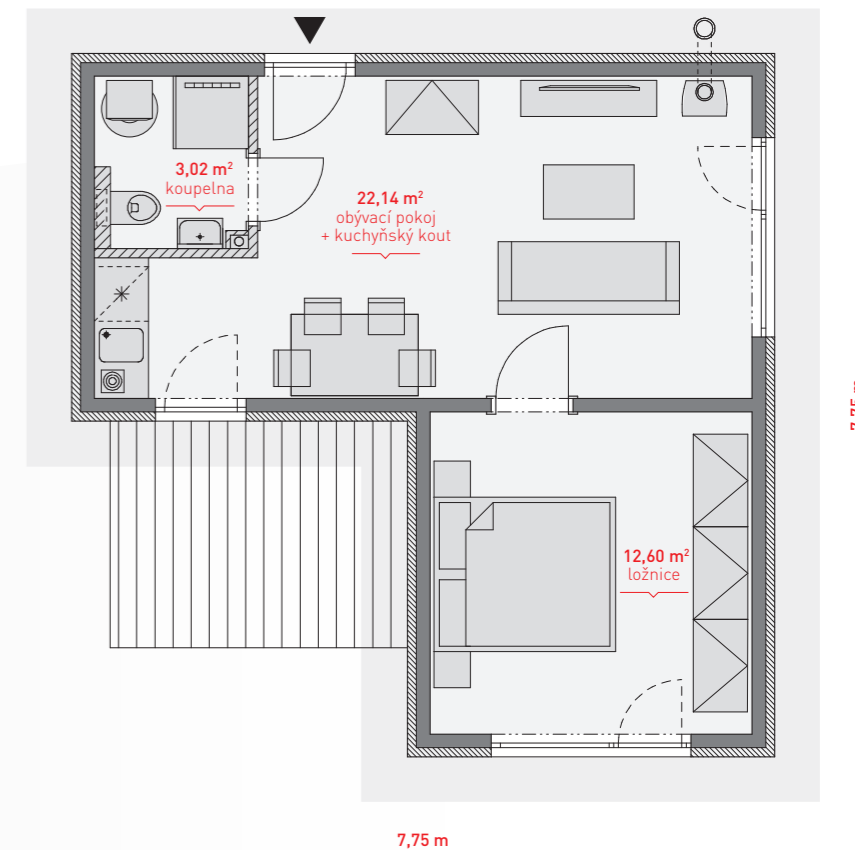

**CHATA URČENÁ POUZE
PRO REKREAČNÍ UŽÍVÁNÍ**

Modulový domek MD05 z keramického betonu od Dům jedním tahem je určený pouze pro rekreační užívání. Moderní chata s plochou střechou a půdorysem ve tvaru "L" nabízí dost prostoru pro rekreaci 2-4 osob na ploše 38 m².

Vstup do chaty je řešen bez chodby a zádveří přímo do obytného prostoru, který slouží jako obývací pokoj s kuchyňským koutem. Plnohodnotná koupelna vedle vstupních dveří je oddělena lehkou konstrukcí. Z obývací části se vchází do ložnice. Vstup na terasu, která díky umístění mezi stěnami domu přináší větší soukromí, je řešený francouzskými dveřmi. Pro snazší umístění chaty na všechny stavební pozemky je možné dispozici zrcadlově převrátit.

Modulové domy od Dům jedním tahem z lehkého keramického betonu mají v porovnání s ostatními stavebními systémy mnoho výhod. Samotná stavba je velmi rychlá. Montáž konstrukce hrubé stavby včetně betonového stropu zabere pouze 1 den. Chata nabízí po dokončení extrémně dlouhou životnost, skvělé protipožární parametry a komfortní rekreační užívání.

Případné změny dispozice lze provést dle technických možností, po konzultaci s naším obchodně technickým poradcem.