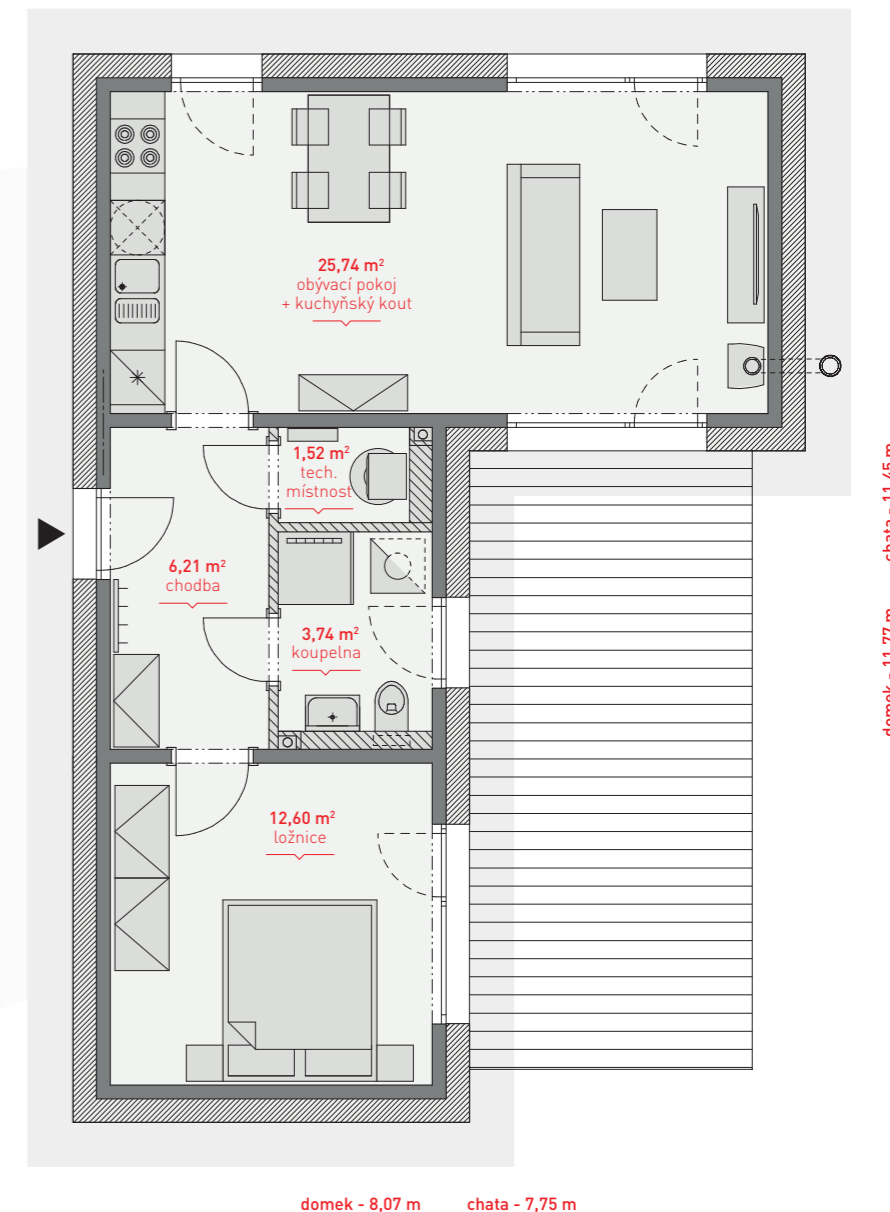

**RODINNÝ DOMEK
PRO CELOROČNÍ BYDLENÍ
NEBO CHATA**

Modulový domek MD07 od Dům jedním tahem může sloužit jako rodinný domek pro dvoučlennou rodinu i jako rekreační chata až pro 4 osoby. Je to moderní stavba s plochou střechou a netradičním půdorysem do „Z“, který umožňuje jednodušší vybudování krytého parkovacího stání před vstupem do domku.

Domek s podlahovou plochou 50 m² a dispozicí 2+kk je prakticky rozdělen chodbou na denní a noční část domu. Z chodby je přístup do všech místností (ložnice, obývací pokoj s kuchyňským koutem, koupelna, technická místnost). Terasa je přístupná z obývacího pokoje hned na dvou místech. Díky tomu je zajištěno i příjemné přirozené osvětlení obytného prostoru. Z ložnice vedou francouzské dveře do klidnější části zahrady. Pro snazší umístění domku na všechny stavební pozemky je možné dispozici zrcadlově převrátit.

Modulové domy od Dům jedním tahem z lehkého keramického betonu mají v porovnání s ostatními stavebními systémy mnoho výhod. Samotná stavba je velmi rychlá. Montáž konstrukce hrubé stavby včetně betonového stropu zabere pouze 1 den. Domek po dokončení nabízí extrémně dlouhou životnost, skvělé protipožární parametry a komfortní rekreační užívání.

Případné změny dispozice lze provést dle technických možností, po konzultaci s naším obchodně technickým poradcem.