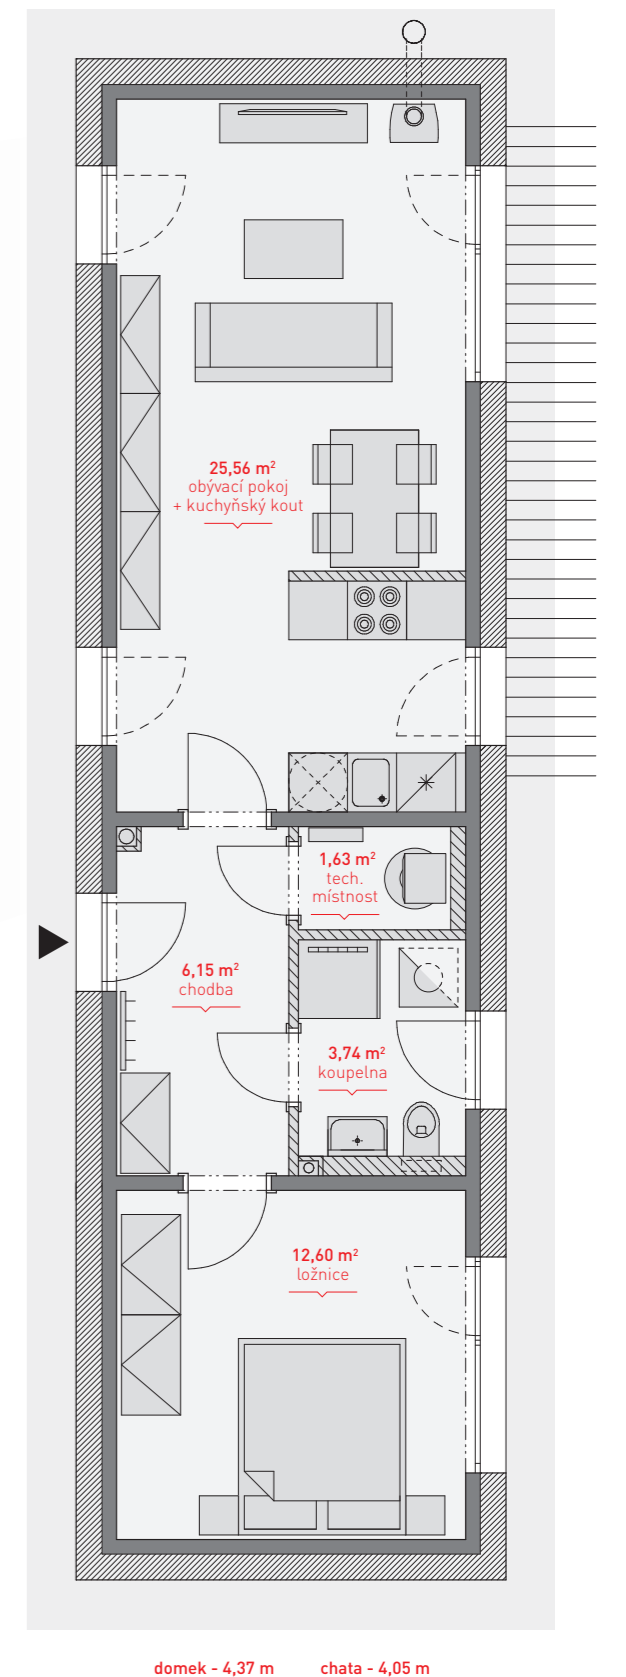

MD
08 MODULOVÝ
DOMEK

- zastavěná plocha domek 67,60 m²
- zastavěná plocha chata 61,36 m²
- podlahová plocha 49,68 m²
- počet osob 2-4
- obytné místnosti 2+kk

**RODINNÝ DOMEK
PRO CELOROČNÍ BYDLENÍ
NEBO CHATA**

Moderní modulový domek MD08 od Dům jedním tahem může sloužit jako rodinný domek pro dvoučlennou rodinu i jako rekreační chata až pro 4 osoby. Stavba s plochou střechou a praktickým půdorysem ve tvaru "I" se skvěle hodí nejen na úzké pozemky.

Domek s podlahovou plochou 50 m² a dispozicí 2+kk je prakticky rozdělen chodbou na denní a noční část domu. Z chodby je přístup do všech místností (ložnice, obývací pokoj s kuchyňským koutem, koupelna, technická místnost). Terasa je přístupná z obývacího pokoje i z ložnice francouzskými dveřmi. Pro snazší umístění domku na všechny stavební pozemky je možné dispozici zrcadlově převrátit.

Modulové domy od Dům jedním tahem z lehkého keramického betonu mají v porovnání s ostatními stavebními systémy mnoho výhod. Samotná stavba je velmi rychlá. Montáž konstrukce hrubé stavby včetně betonového stropu zabere pouze 1 den. Domek nabízí po dokončení extrémně dlouhou životnost, skvělé izolační vlastnosti i protipožární parametry.

Případné změny dispozice lze provést dle technických možností, po konzultaci s naším obchodně technickým poradcem.

PROVEDENÍ S PLOCHOU STŘECHOU